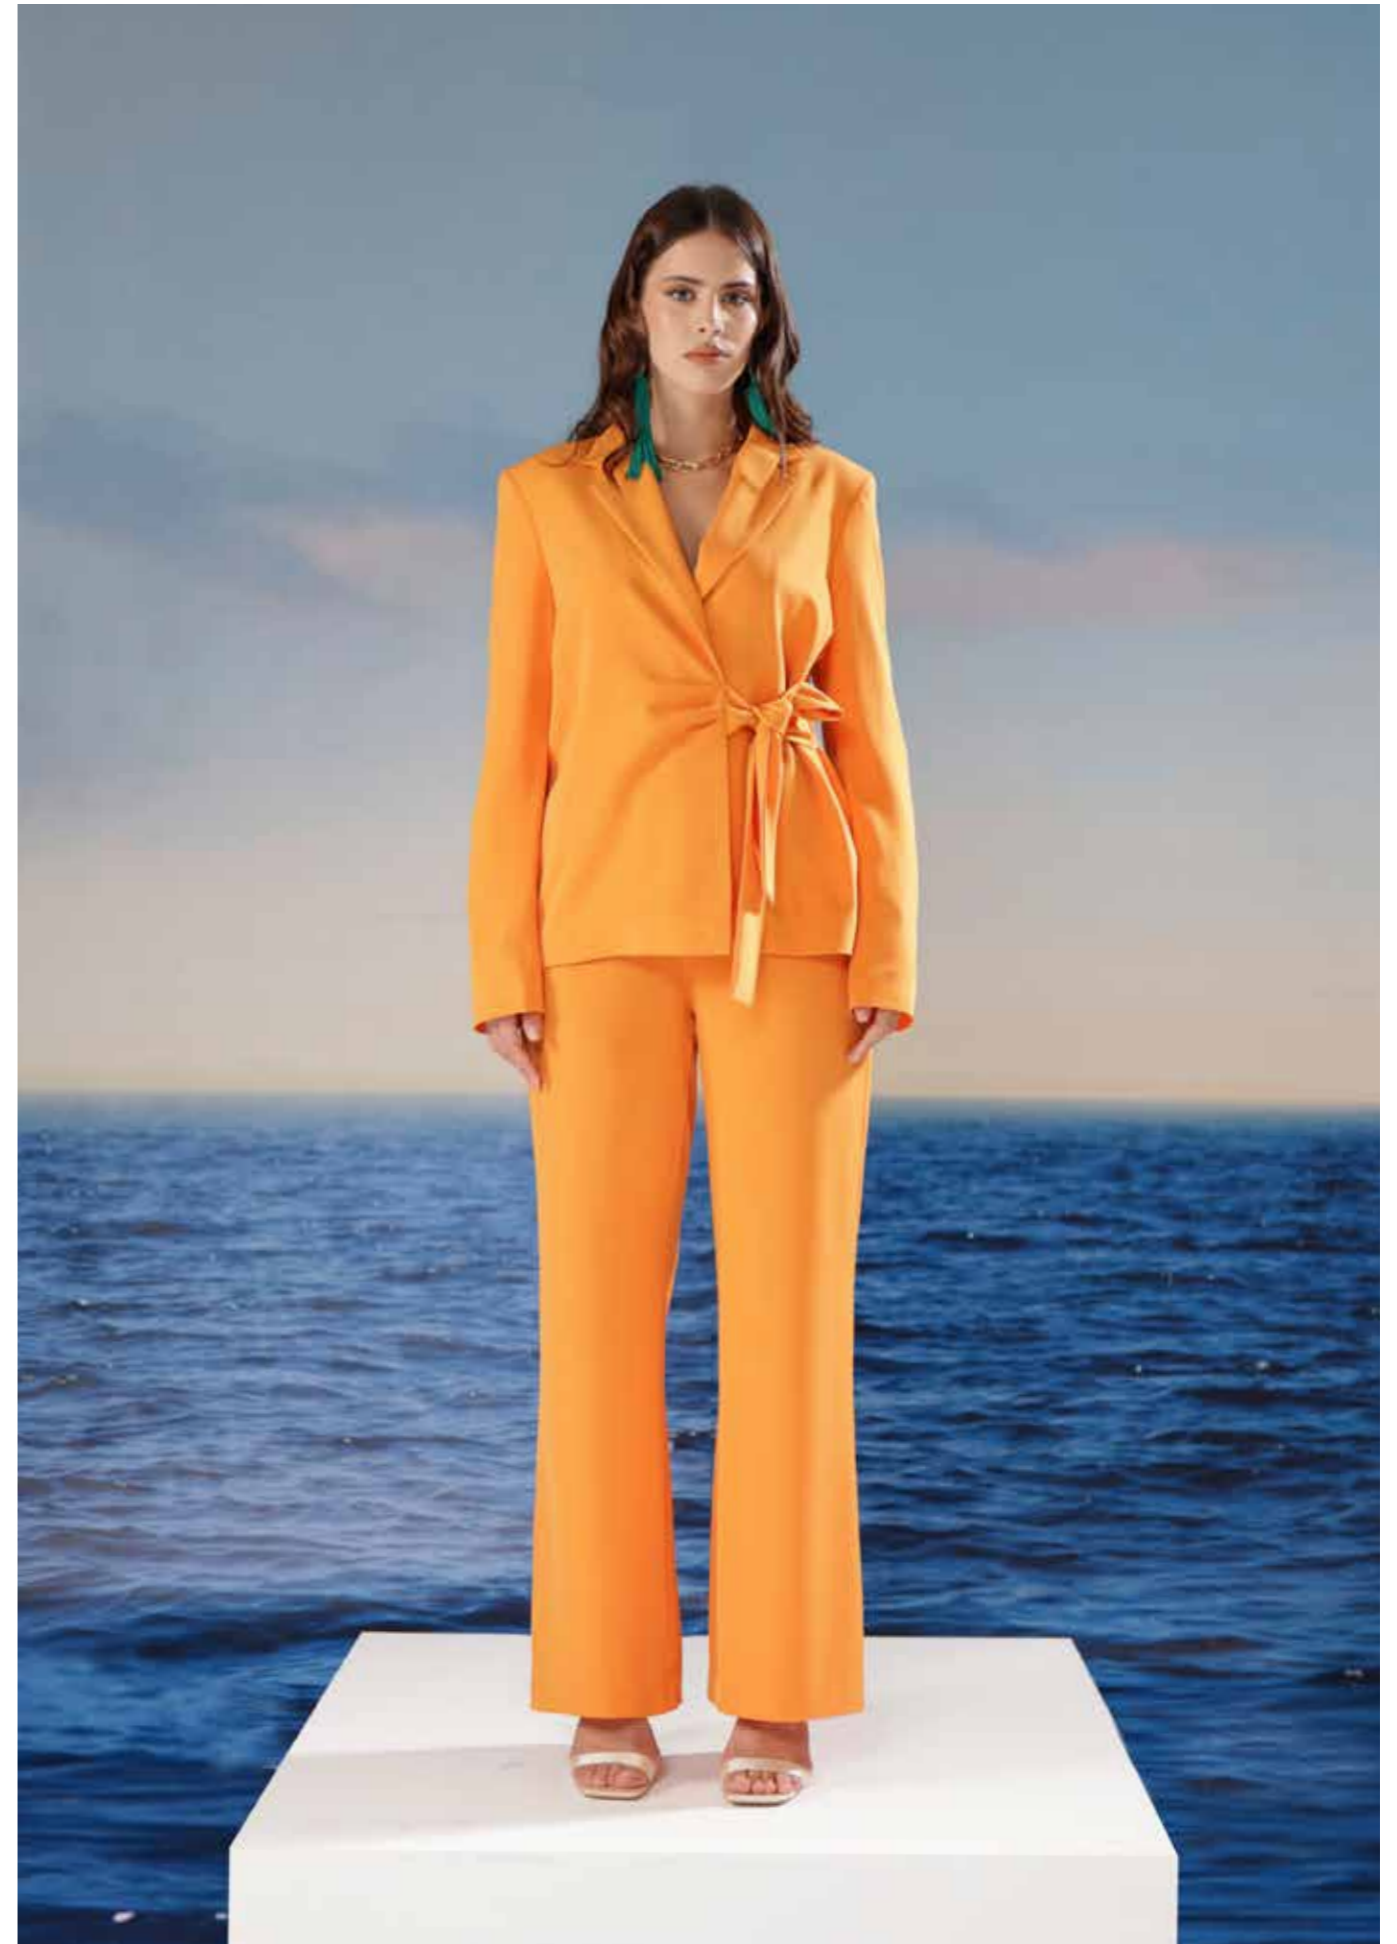

M E Ä L Y S

MËALYS
SPRING SUMMER 2024

GIACCA CYJ2009 - PANTALONE CYP1885

GIACCA CYJ2015 - PANTALONE CYP2010

ABITO CYA2008

BLUSA CYB1950 - PANTALONE CYP1885

SPOLVERINO CYS1934 - PANTALONE CYP1912

GIACCA CYS1881 - PANTALONE CYP1880