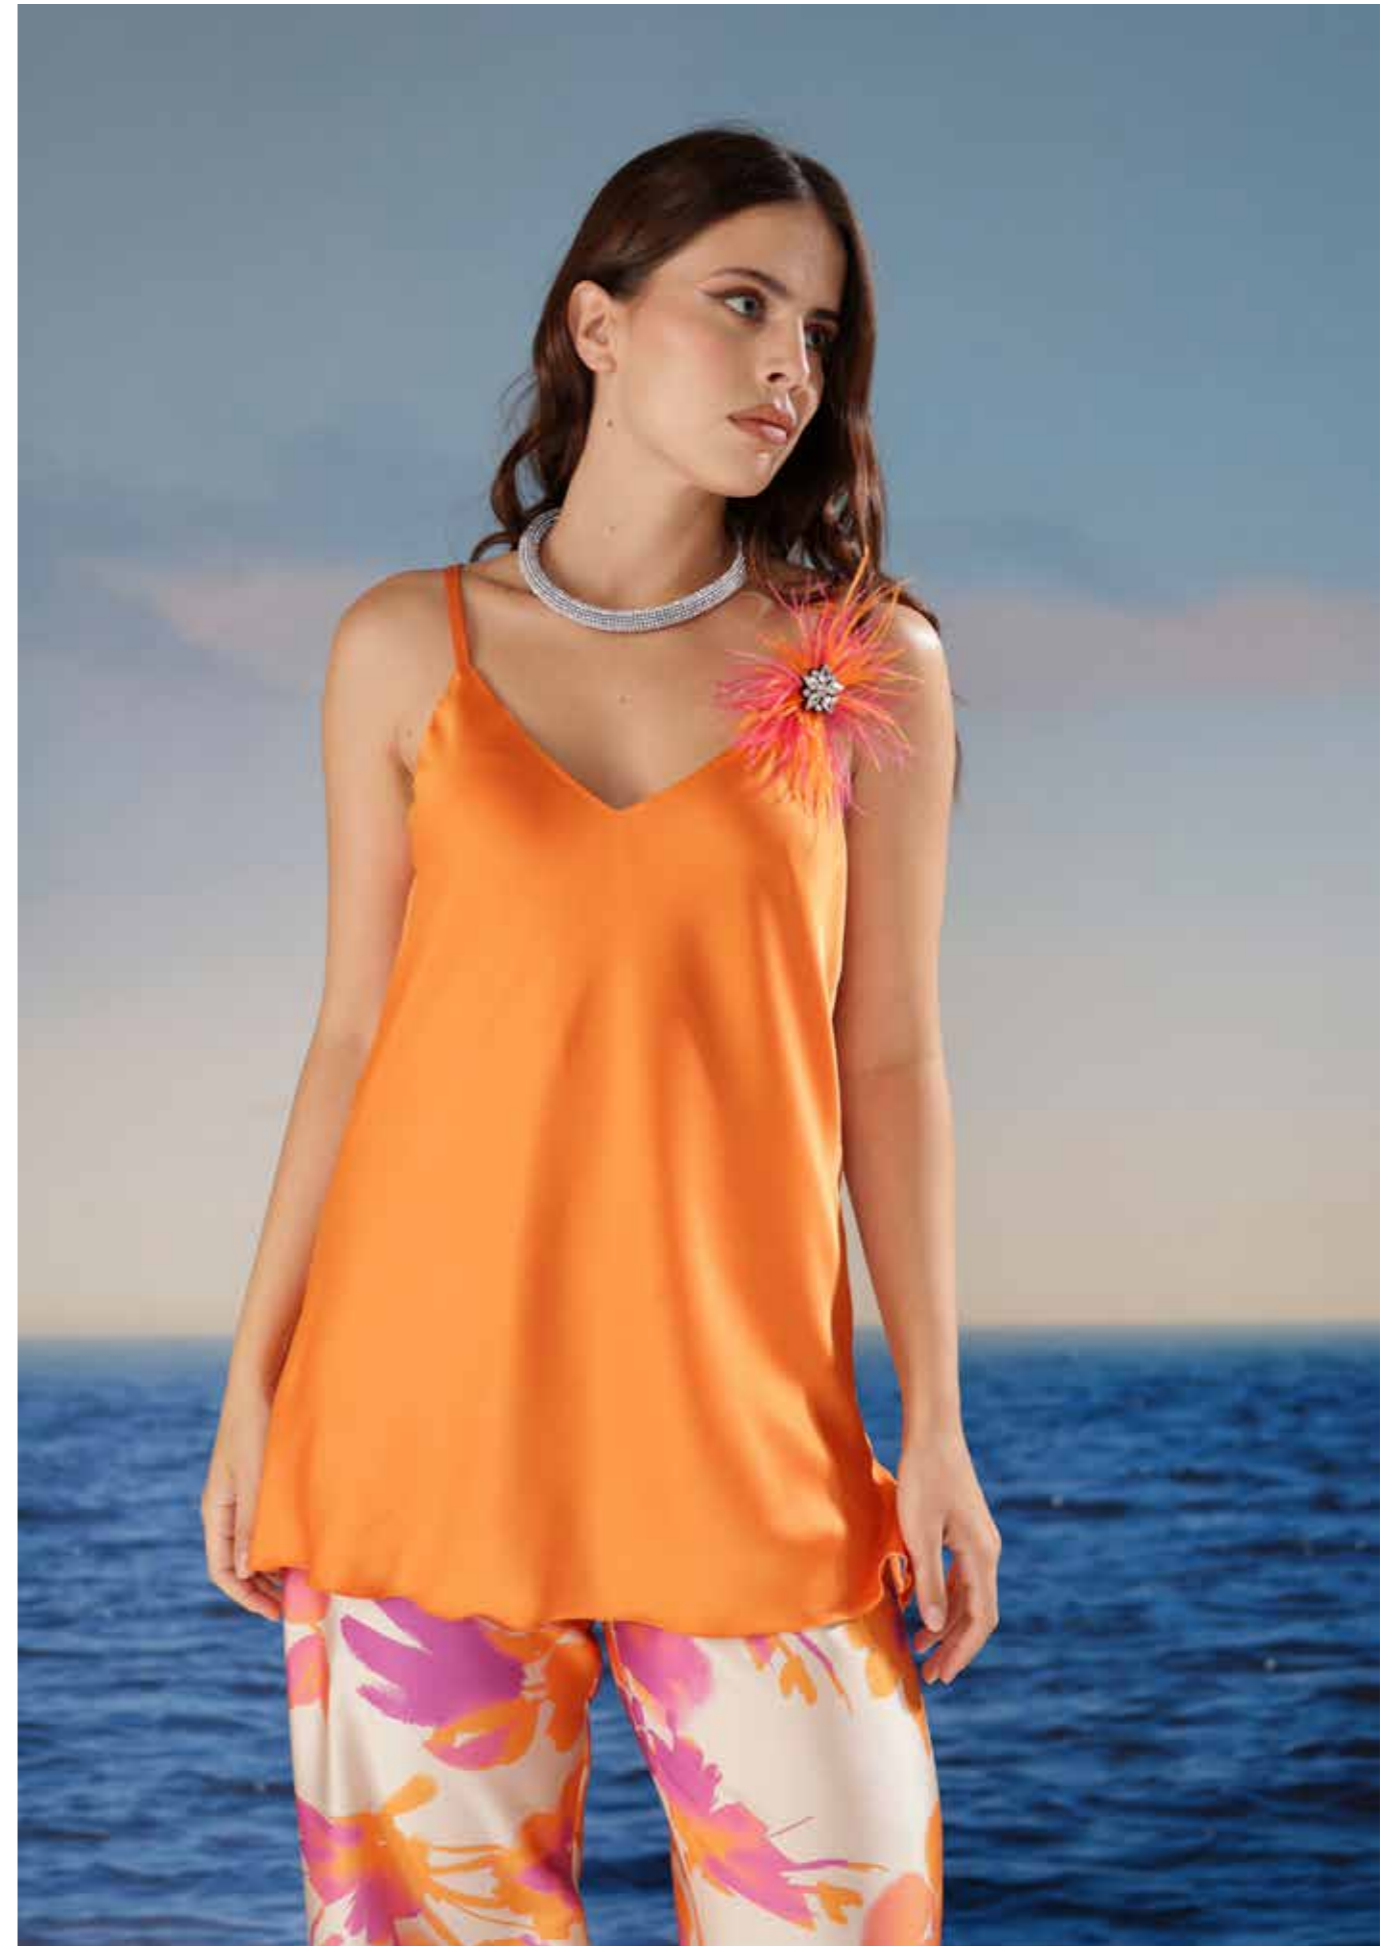

GIACCA CYS1881 - PANTALONE CYP1880

TOP CYT1886 - PANTALONE CYP1880